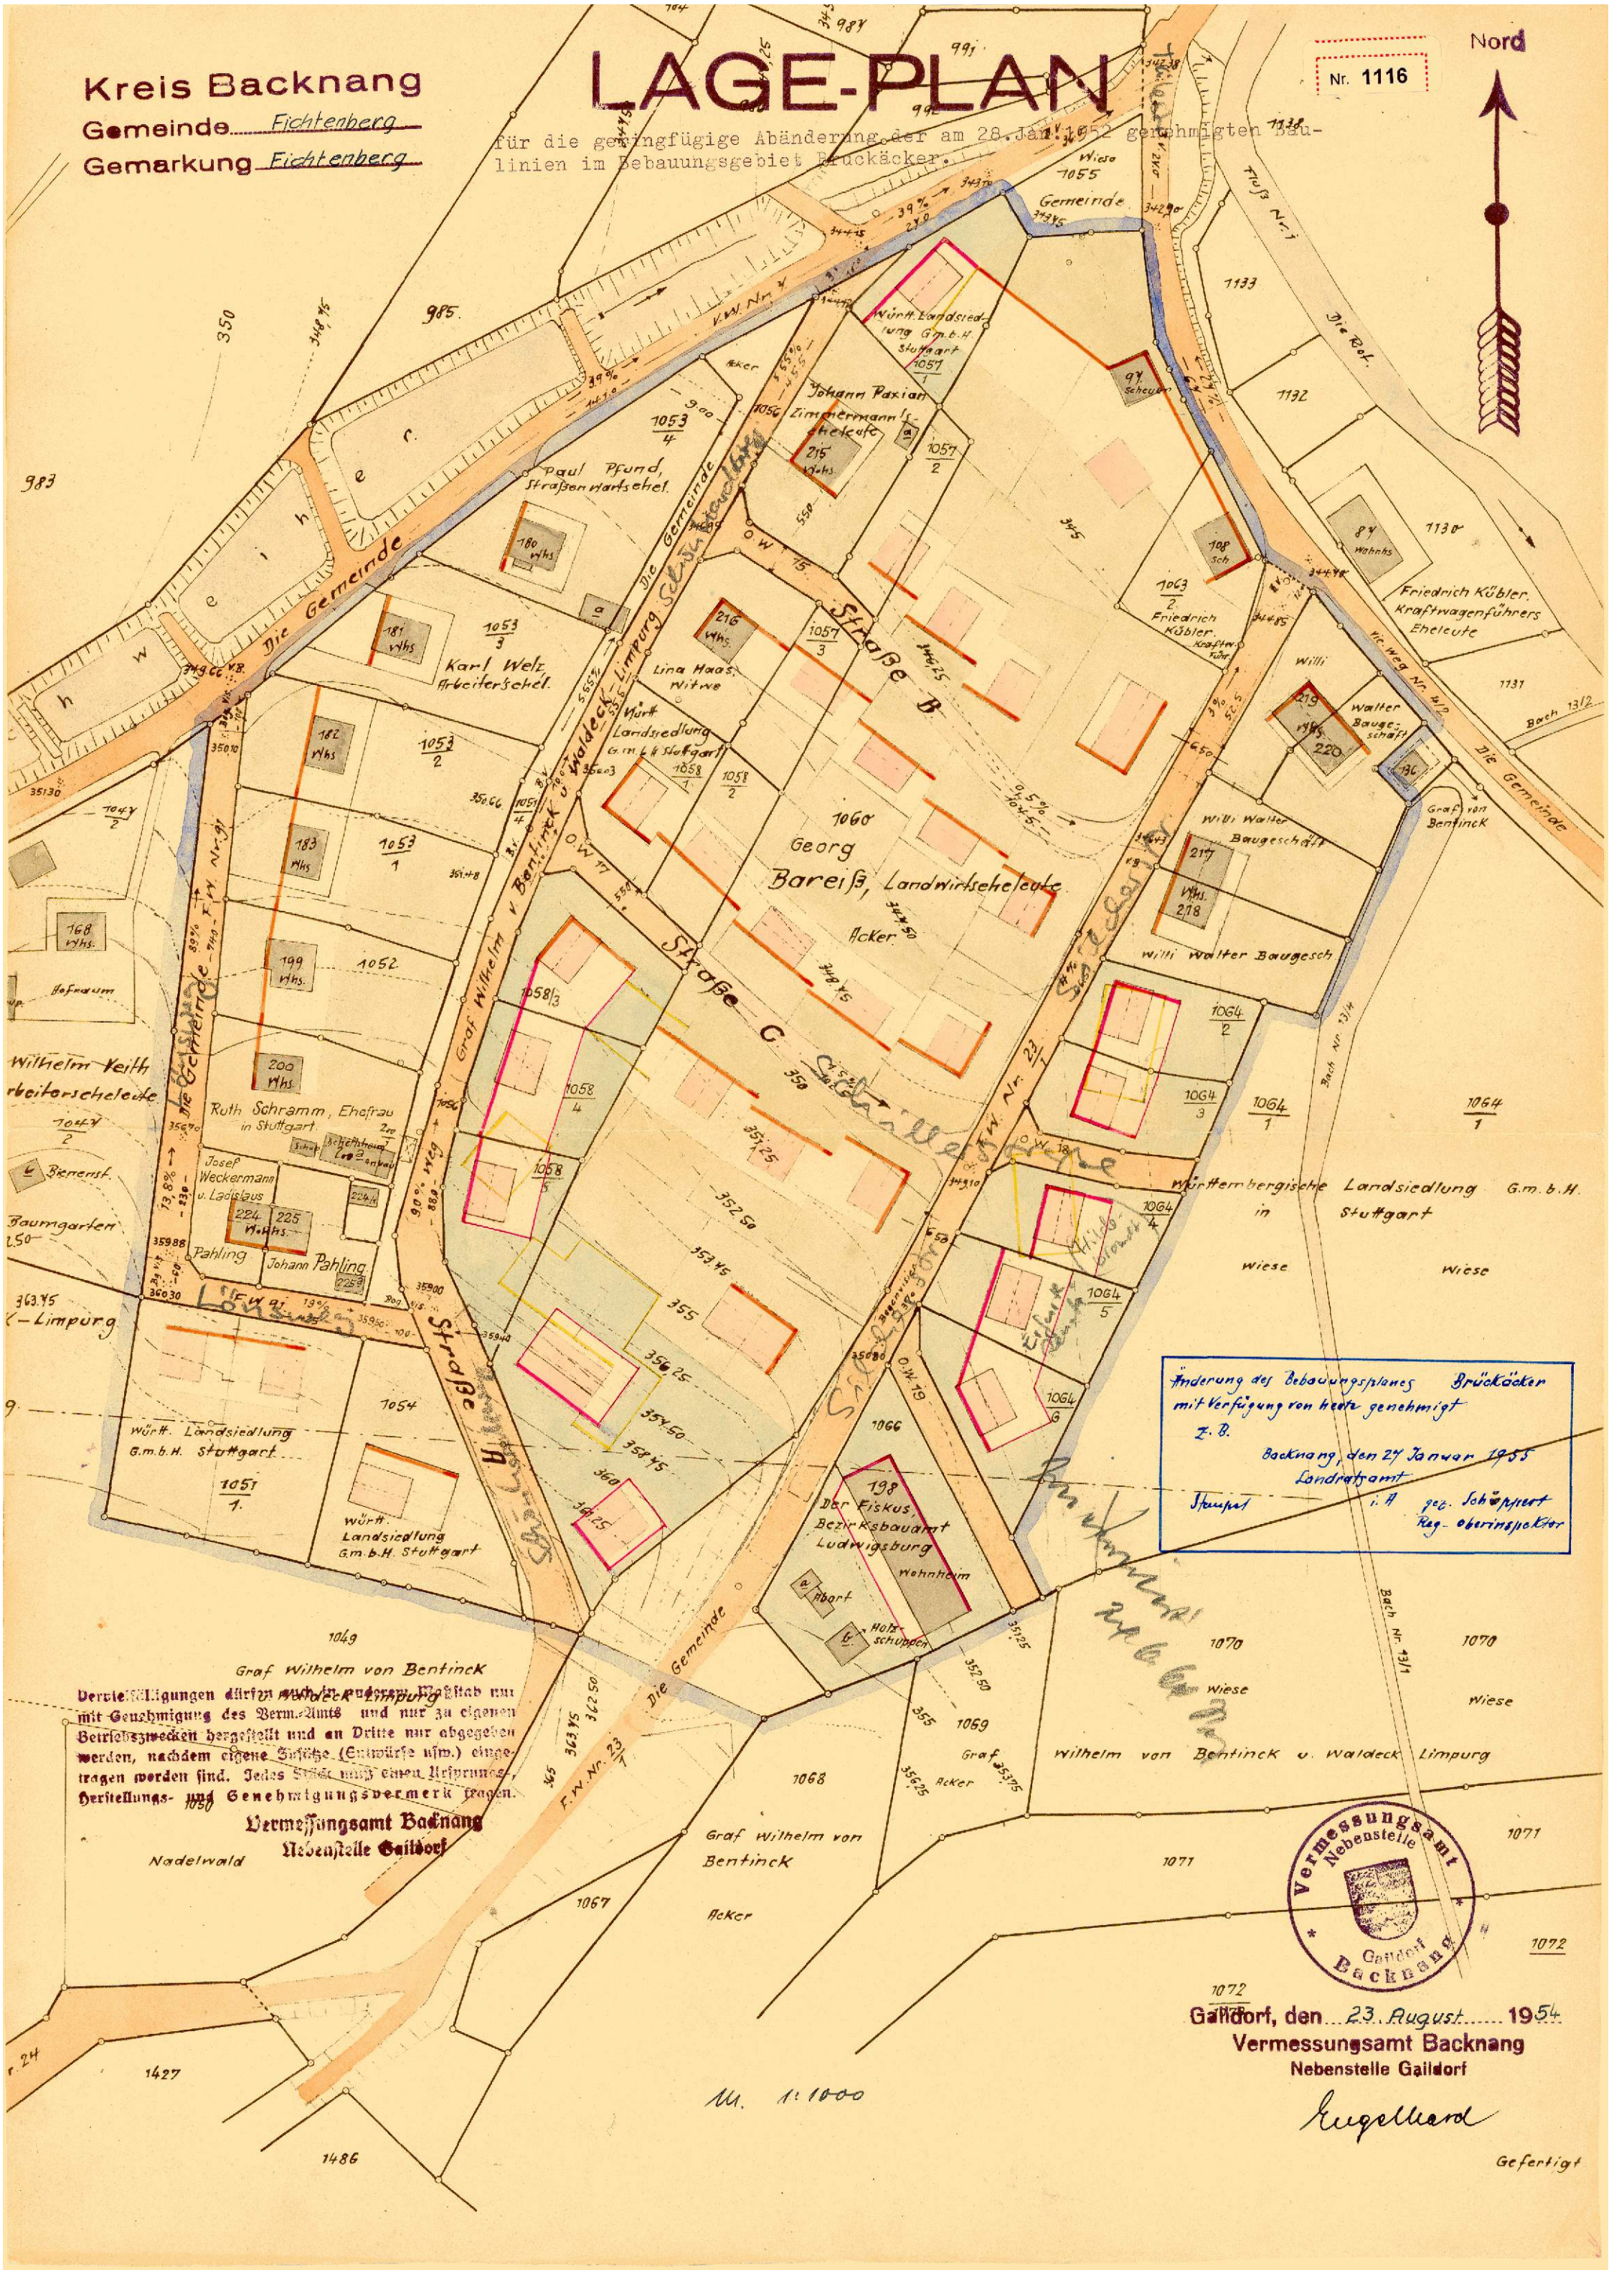

Kreis Backnang

Gemeinde Fichtenberg

Gemarkung Fichtenberg

LAGE-PLAN

für die geringfügige Abänderung der am 28. Jan. 1952 genehmigten Bau-
linien im Bebauungsgebiet Brückäcker.

Nr. 1116

Nord

Änderung des Bebauungsplanes Brückäcker
mit Verfügung von heute genehmigt
z. B.
Backnang, den 27. Januar 1953
Landratsamt
Stempel i. H. gez. Schuppert
Reg.-oberinspektor